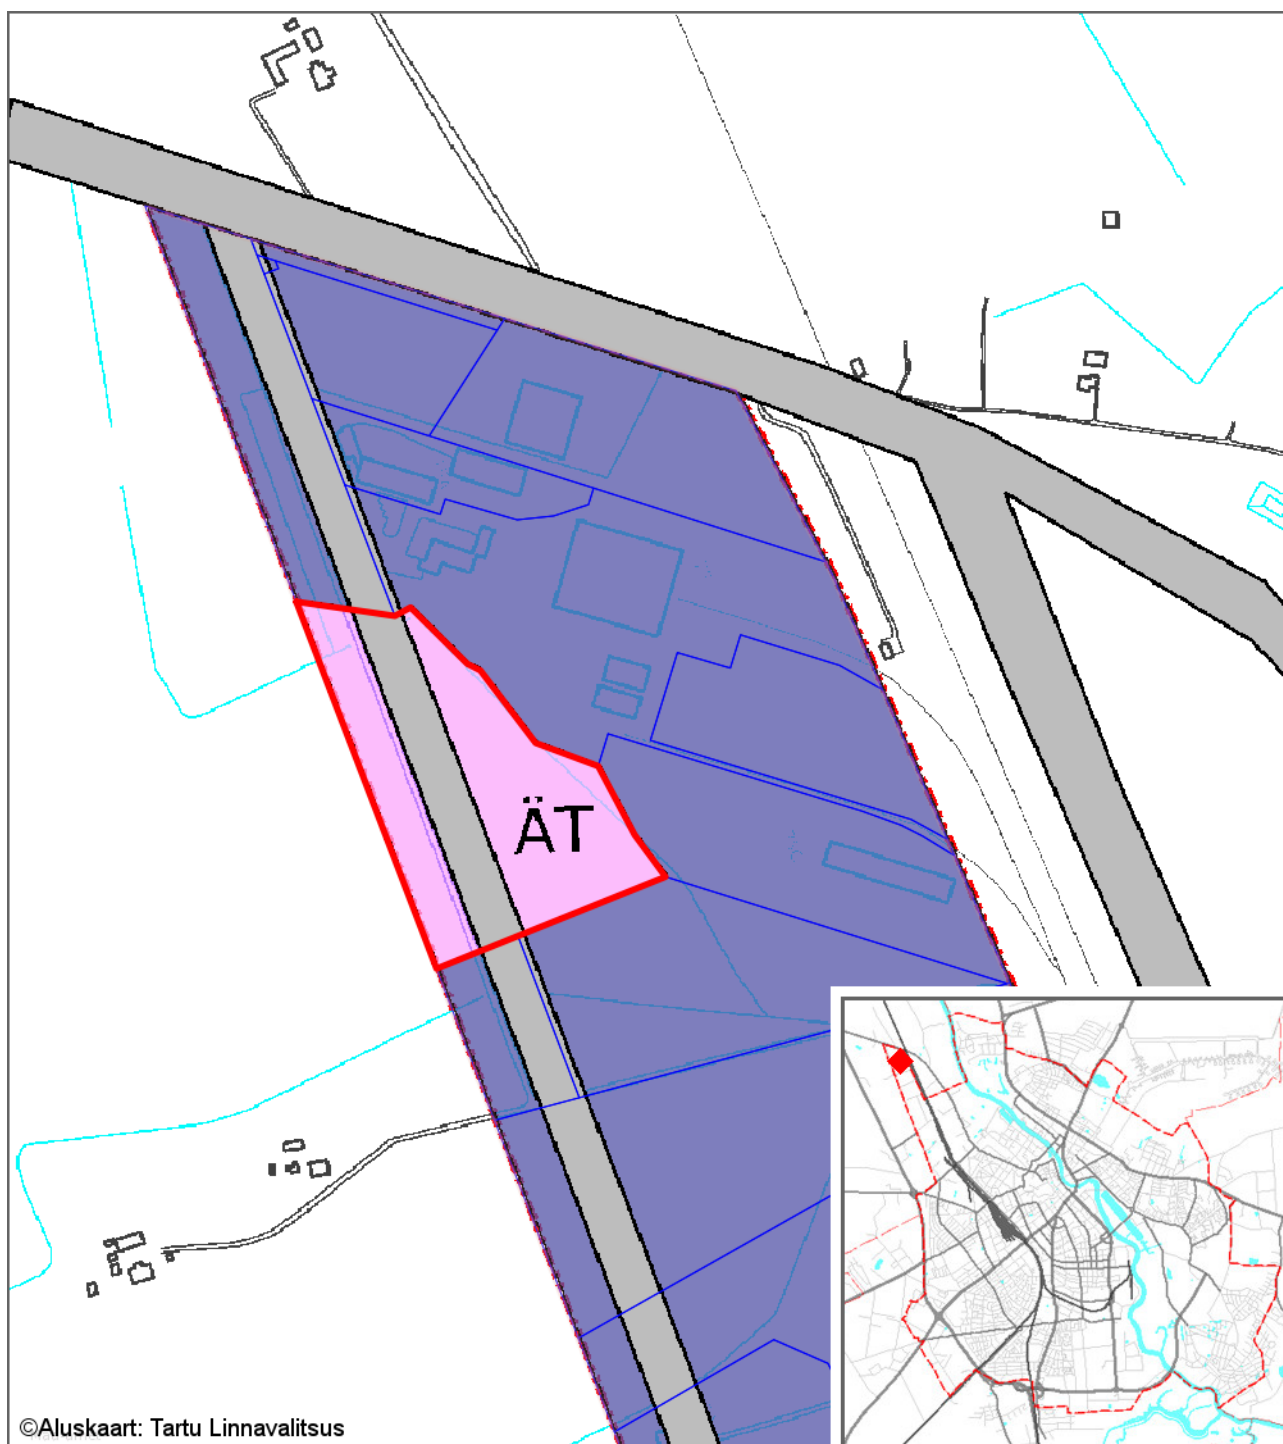

Väljavõte Tartu linna üldplaneeringust

Ravila tn 73a

1 : 5000

©Aluskaart: Tartu Linnavalitsus

— - krundi piir
28456 m² - pindala

Koostas: **Riho Sulp**

Kuupäev: **25.10.2016**